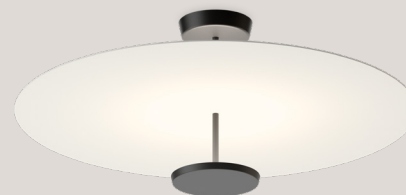

LED IP20 CE Dimmer A+

Ceiling

ø 40 cm

5920 p. 42

ø 55 cm

5915 p. 42

ø 90 cm

5926 p. 42