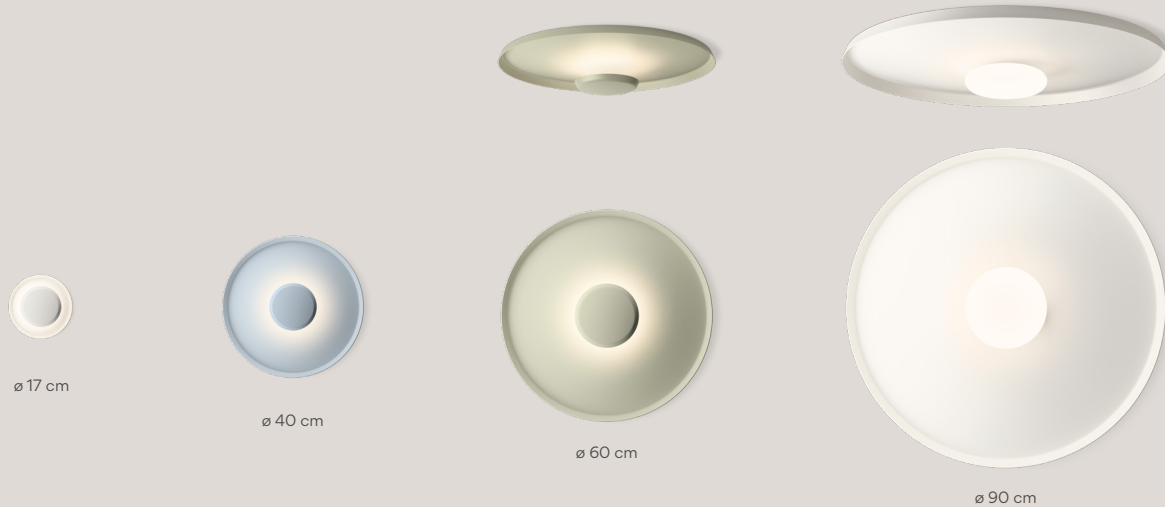

Sticks: Aluminum.
 Diffuser: Polycarbonate.
 Net Weight 8,2 Kg.

7348 11 /15 Black (NCS S 8500-N) ●
 7348 11 /45 Black (NCS S 8500-N) ●

LED IP20 CE Dimmer A+

Top

Design by Ramos & Bassols.

Ceiling Wall

ø 17 cm

ø 40 cm

ø 60 cm

ø 90 cm

1154 p. 89

1155 p. 89

1160 p. 89

1170 p. 89

1154