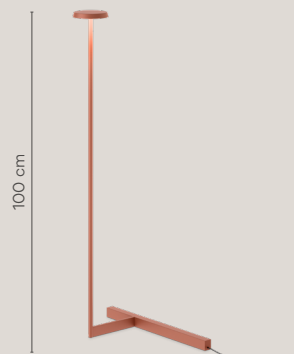

Flat

Design by Ichiro Iwasaki.

Floor

5945 p. 19

5950 p. 19

5955 p. 19

5957 p. 19

5945
2 x LED PLATE 7W 400mA.
LED 2700 K. CRI >90. 2400 lm. 171,4 lm/W.
Driver Constant Voltage 24V. 100-240V. 50/60Hz.
Dimming: Push.