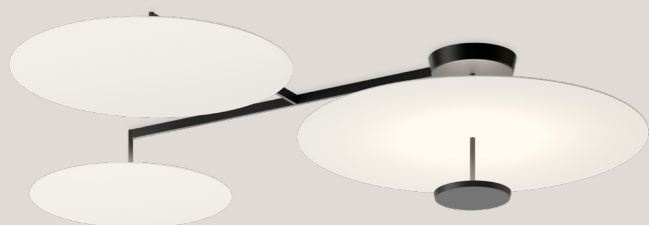

LED  IP20  CE  Dimmer  A+ 

Ceiling

101 x 88 cm

5905 p. 42

106 x 90 cm

5910 p. 42

178 x 149 cm

5922 p. 42